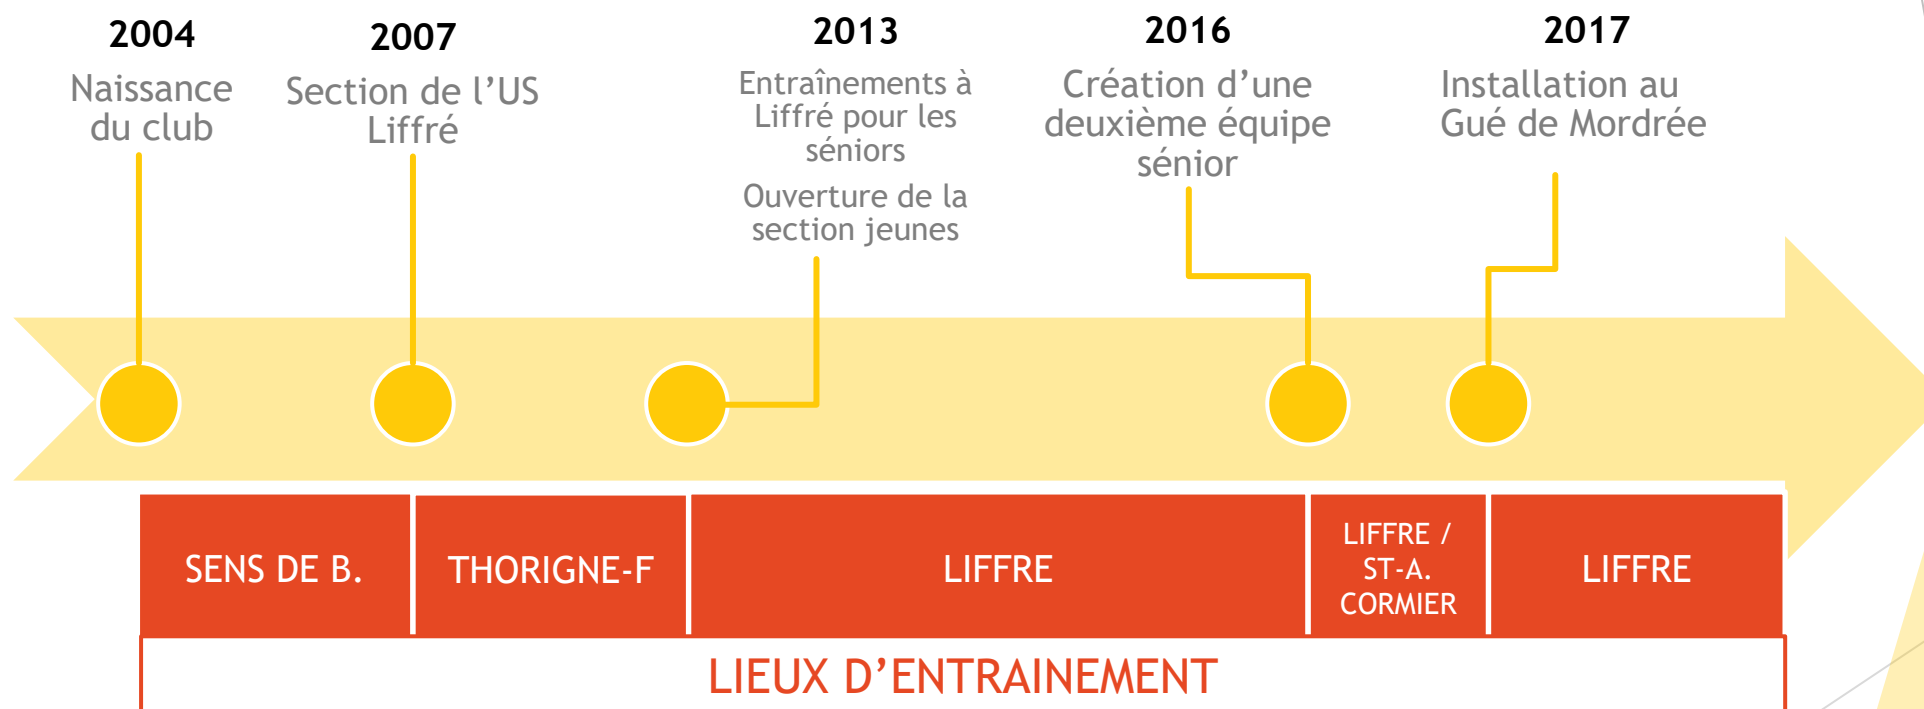

Le score : 1 point au-dessus de la transversale, 3 points en-dessous

Le jeu se joue au pied et à la main. Pas de tacle ni de placage, seul l'épaule contre épaule est autorisée.

Les 3 règles du jeu à la main

Passe

Le ballon doit être frappé

Conduite de balle

Dribble ou rebond sur le pied tous les 4 pas

Prise du ballon au sol

Le ballon doit être tapé du pied vers la main

Le football gaélique est un sport vivant et rapide avec peu de contacts physiques

Le football gaélique dans l'est rennais, une belle histoire depuis 20 ans

Le football gaélique à Liffré, un sport qui attire

Le club rassemble aujourd'hui **85 licenciés** jeunes et adultes, et ceci sans couverture médiatique nationale.

Avec les créations successives d'une deuxième équipe sénior et de la section jeunes, le nombre de licenciés a accru les premières années pour se stabiliser aujourd'hui.

Le club ratisse large puisque les licenciés habitent dans un rayon de 30 kilomètres autour de Liffré, Nombre d'entre eux, venus à Rennes pour leurs études et restés dans la région restent fidèles au club.